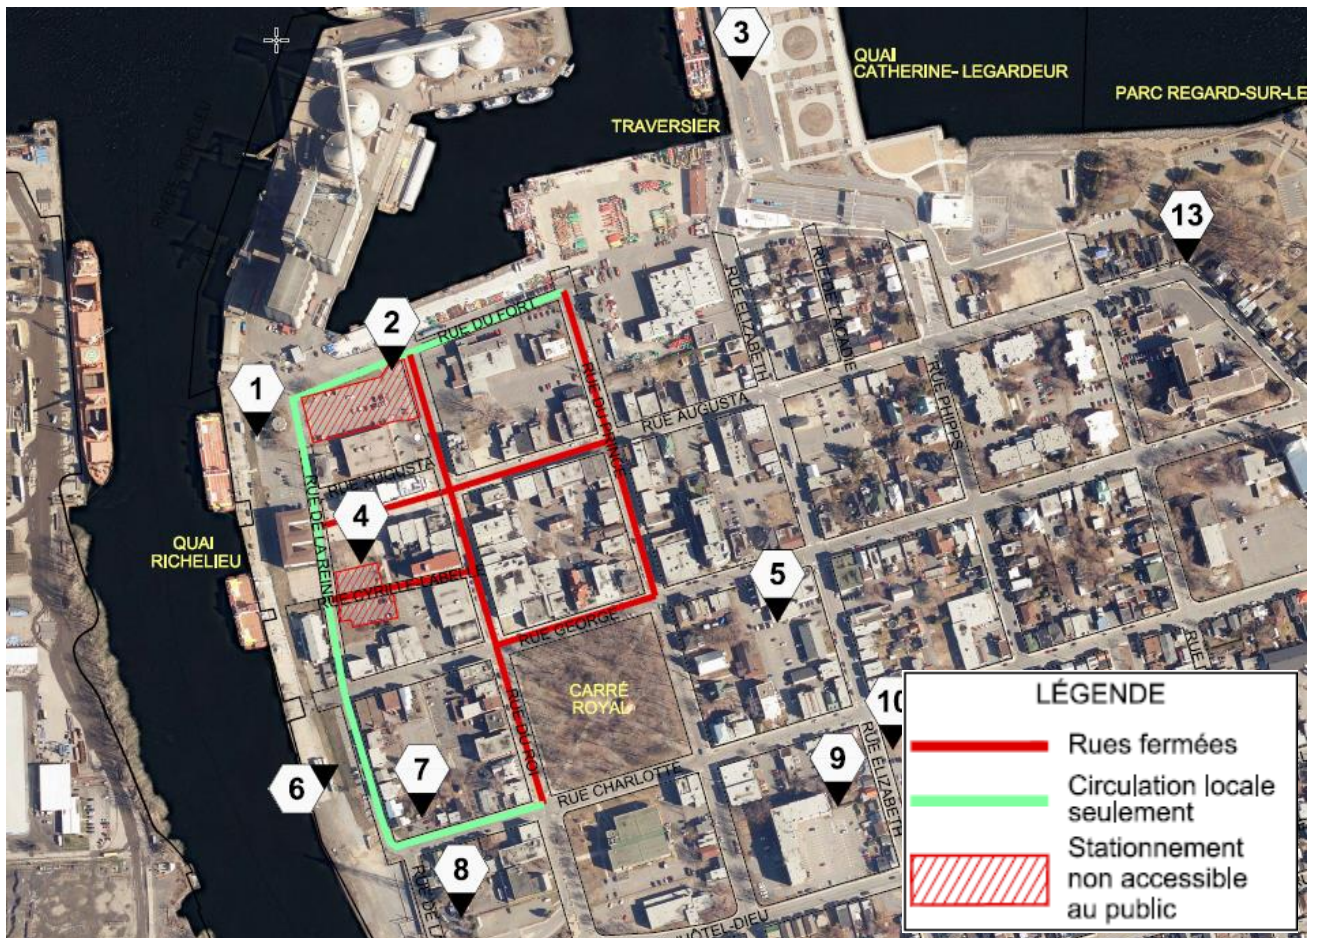

## Fermeture de rues pendant le Gib Fest

Jeudi au dimanche du 6 au 23 juillet 2023

Prenez note que des fermetures seront en vigueur aux moments suivants pendant les 3 fins de semaine du Gib Fest :

- Jeudi et vendredi : 15 h à 1 h
- Samedi : 9 h à 1 h
- Dimanche : 9 h à 17 h

*La rue de la Reine sera temporairement réservée à la circulation locale selon le même horaire que le Gib Fest. Les résidents, ainsi que les clients des commerces qui proposent des espaces de stationnement à leur clientèle à l'arrière de la MRC de Pierre-De Saurel, seront les seuls automobilistes autorisés à circuler dans le secteur.*

## Stationnements publics gratuits au centre-ville

No	Emplacement	Adresse	Nombre	Handicapé
1	Station de pompage P-8 (rue de la Reine)	Face au 25, rue de la Reine	42	2
3	Quai Catherine-Legardeur	125, rue du Traversier	24	4
5	Hôtel de ville	71, rue Charlotte	53	1
6	Entre Charlotte et George	Face au 65, rue de la Reine	32	1
7	Coin de la Reine et Charlotte	89, rue de la Reine	6	0
8	Stationnement Pierre-Letendre	107, rue Pierre-Letendre	38	0
9	Centre Sacré-Coeur	105, rue du Prince	109	10
10	Ancienne caserne de pompiers	93, rue Élisabeth	89	2
13	Boulevard Fiset	38, boulevard Fiset	16	1

**IL EST TRÈS IMPORTANT DE RESPECTER  
L’AFFICHAGE EN VIGUEUR SUR CHACUN DES SITES.**